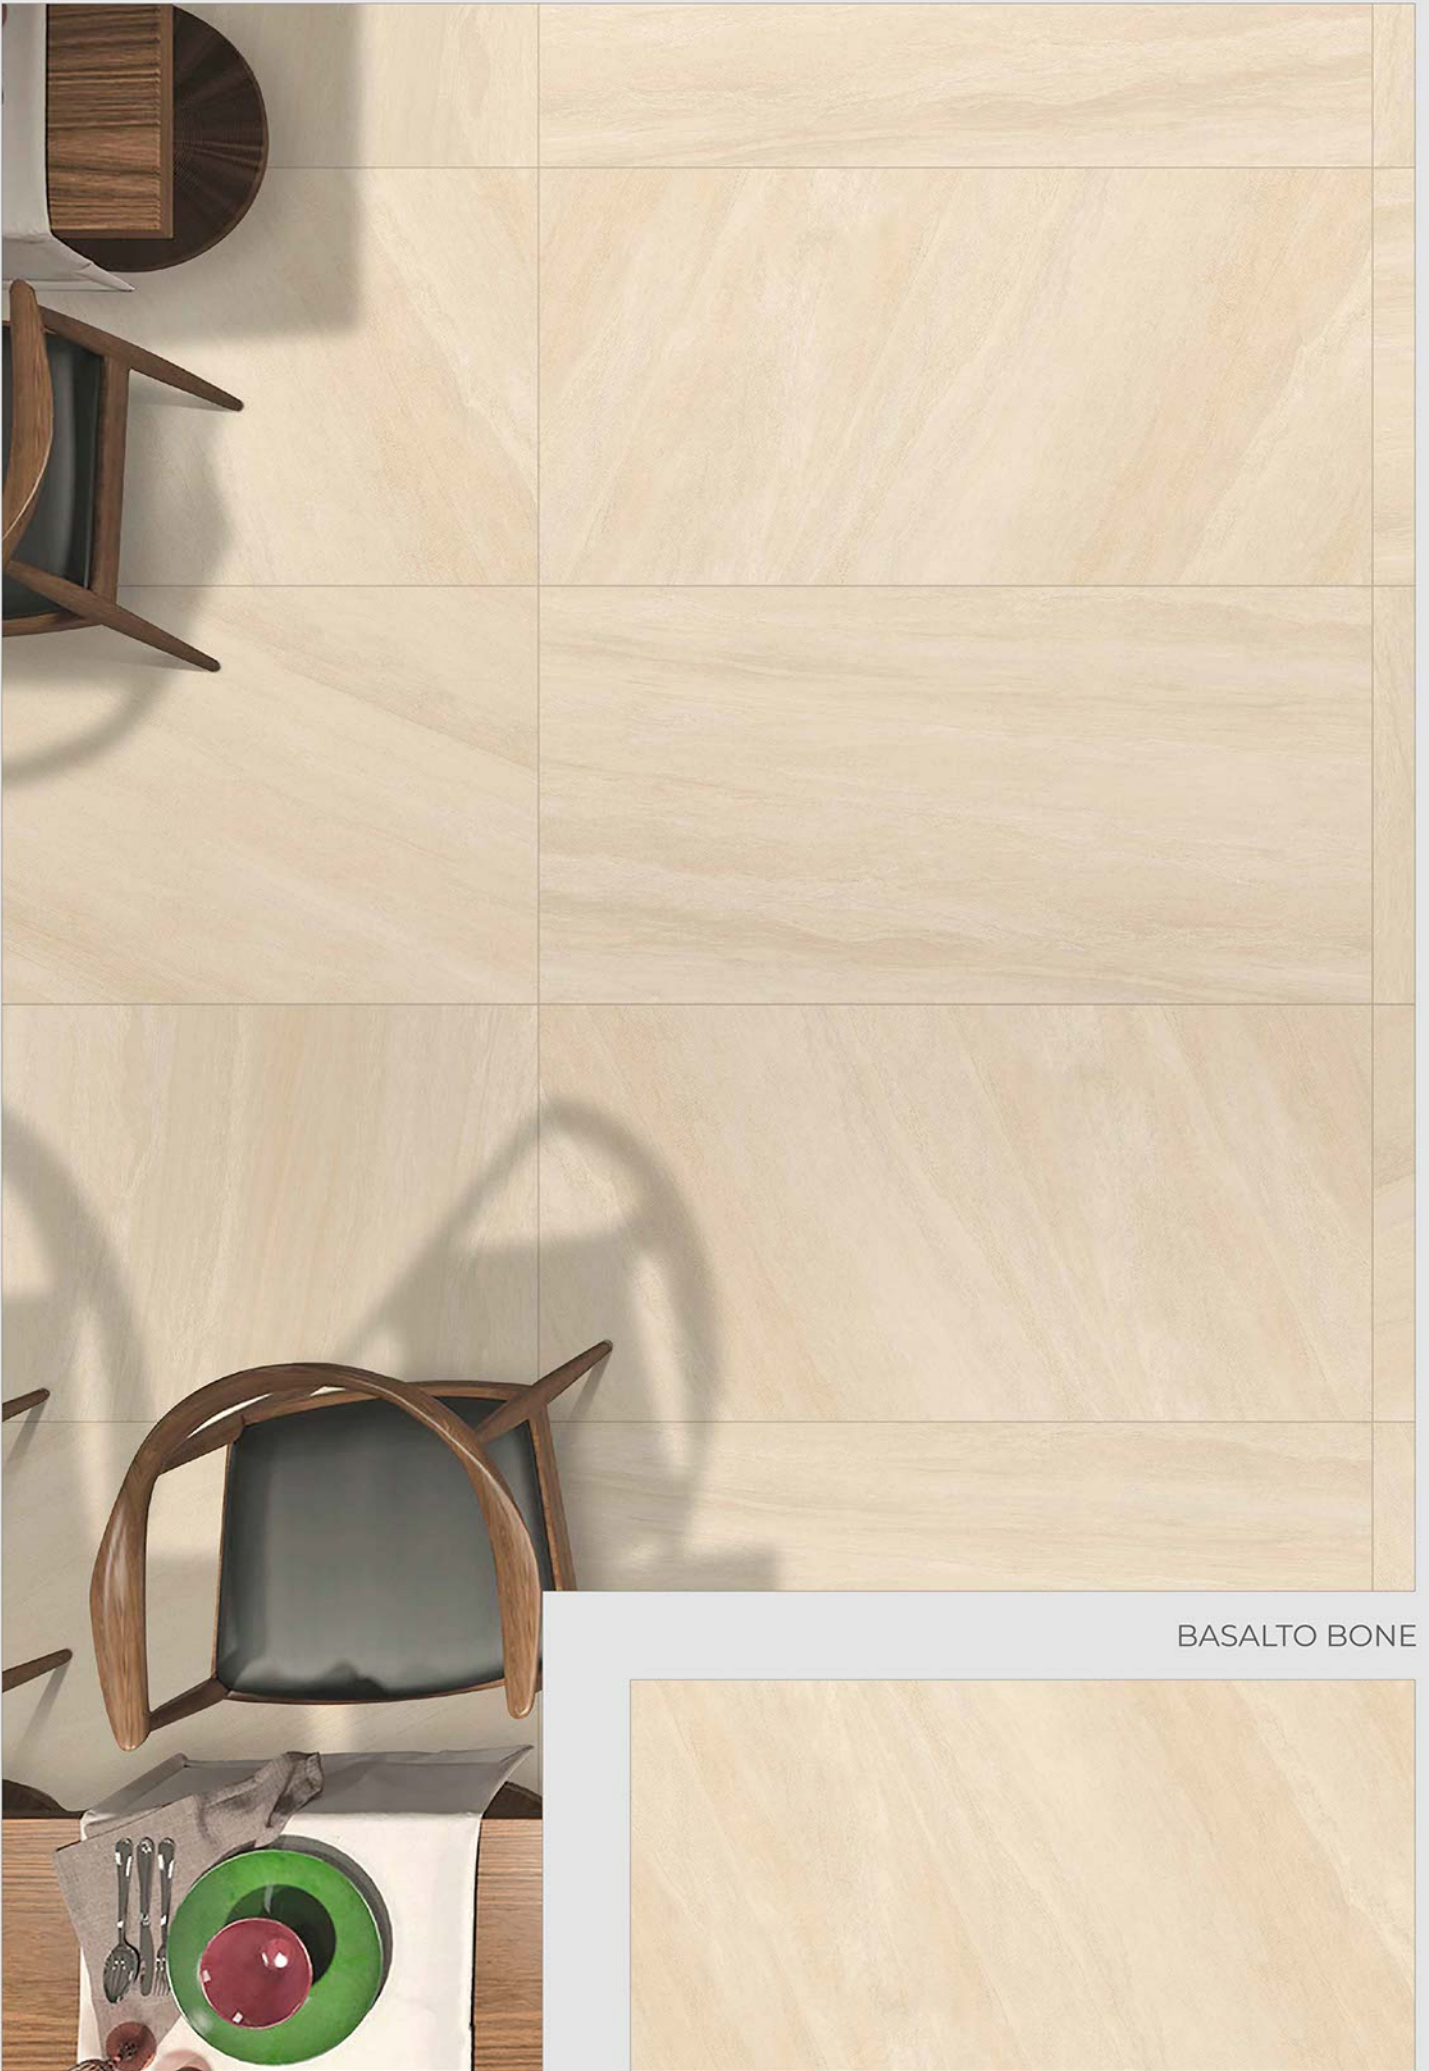

MERAKI®
CERAMICHE
L E S S I S M O R E

Colorbody

600x1200

2 0 1 9

BASALTO BONE

10 mm

CALIZA BEIGE

CITY BEIGE

COSMOS IVORY

— **600 x 1200** —

COLORBODY

10 mm

ELEGANT CREMA

FIGHTER GREY

FLAVIA BLACK

— **600 x 1200** —