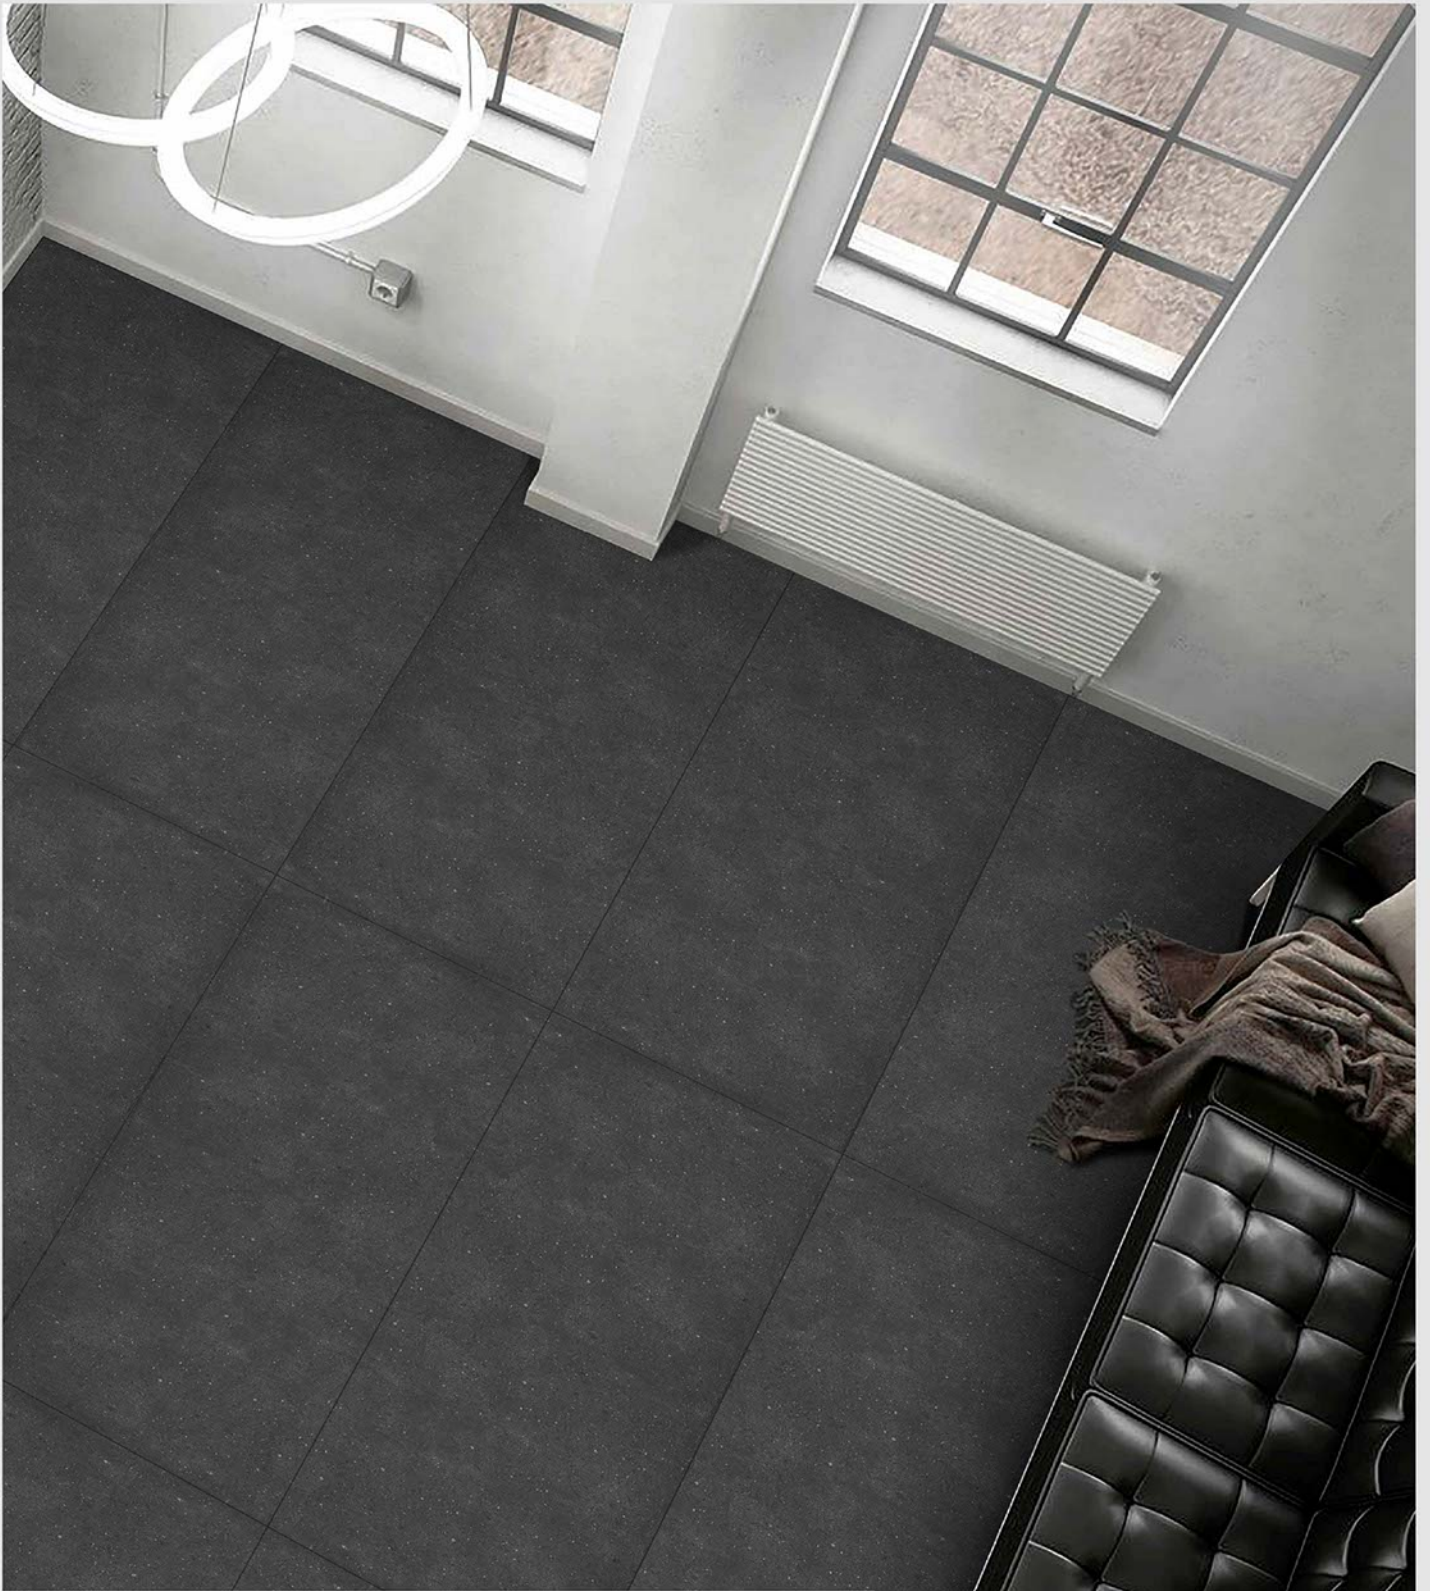

MATKA BLACK